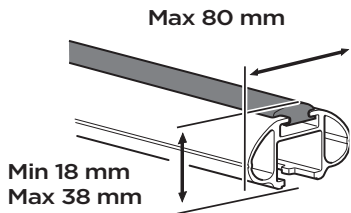

**i**

	Weight	Volume
30 Holiday	12 kg	310 litre
50 Holiday	13 kg	410 litre
60 Alpin	15 kg	420 litre
80 Family	15 kg	420 litre

**i**

**i**

		D Min	D Max	W in	W out	H	L	R Min
<i>30 Holiday</i>	mm	545	955	544	638	359	1914	1182
<i>50 Holiday</i>	mm	545	955	726	825	416	1770	1148
<i>60 Alpin</i>	mm	545	955	604	698	370	2330	1438
<i>80 Family</i>	mm	545	955	687	780	400	1968	1251