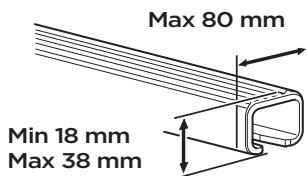

**i**

	Weight	Volume
30 Holiday	12 kg	310 litre
50 Holiday	13 kg	410 litre
60 Alpin	15 kg	420 litre
80 Family	15 kg	420 litre

**i**

**i**

		D Min	D Max	W in	W out	H	L	R Min
<i>30 Holiday</i>	mm	545	955	544	638	359	1914	1182
<i>50 Holiday</i>	mm	545	955	726	825	416	1770	1148
<i>60 Alpin</i>	mm	545	955	604	698	370	2330	1438
<i>80 Family</i>	mm	545	955	687	780	400	1968	1251