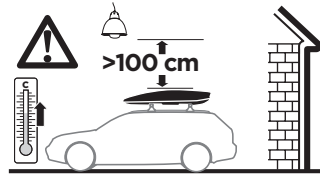

**i**

	Weight	Volume
30 Holiday	12 kg	310 litre
50 Holiday	13 kg	410 litre
60 Alpin	15 kg	420 litre
80 Family	15 kg	420 litre

**i**

**i**

		D Min	D Max	W in	W out	H	L	R Min
<i>30 Holiday</i>	mm	545	955	544	638	359	1914	1182
<i>50 Holiday</i>	mm	545	955	726	825	416	1770	1148
<i>60 Alpin</i>	mm	545	955	604	698	370	2330	1438
<i>80 Family</i>	mm	545	955	687	780	400	1968	1251