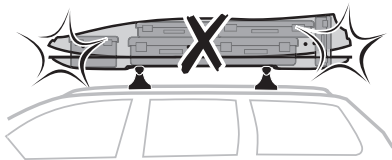

Weight	Volume
30 Holiday	12 kg	310 litre
50 Holiday	13 kg	410 litre
60 Alpin	15 kg	420 litre
80 Family	15 kg	420 litre