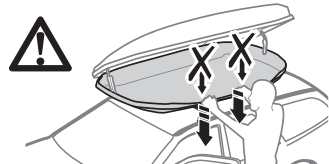

Weight	Volume
30 Holiday	12 kg	310 litre
50 Holiday	13 kg	410 litre
60 Alpin	15 kg	420 litre
80 Family	15 kg	420 litre