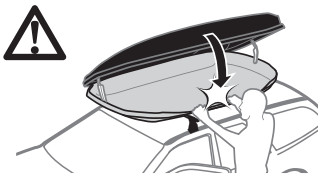

Weight	Volume
30 Holiday	12 kg	310 litre
50 Holiday	13 kg	410 litre
60 Alpin	15 kg	420 litre
80 Family	15 kg	420 litre