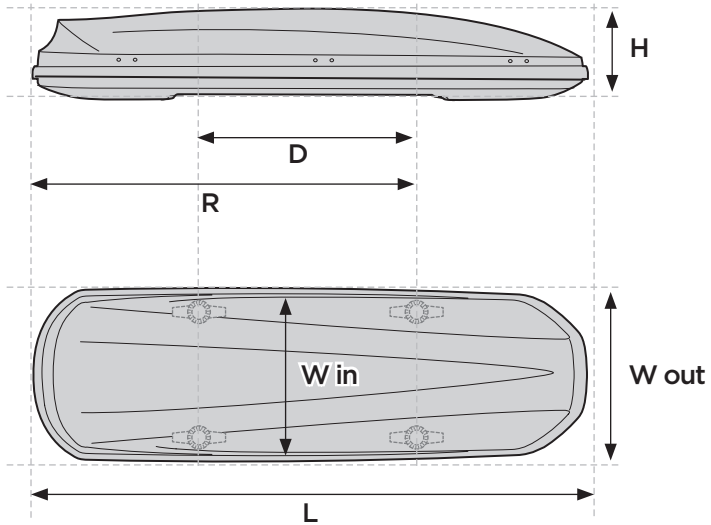

**i**

	Weight	Volume
30 Holiday	12 kg	310 litre
50 Holiday	13 kg	410 litre
60 Alpin	15 kg	420 litre
80 Family	15 kg	420 litre

**i**

**i**

		D Min	D Max	W in	W out	H	L	R Min
<i>30 Holiday</i>	mm	545	955	544	638	359	1914	1182
<i>50 Holiday</i>	mm	545	955	726	825	416	1770	1148
<i>60 Alpin</i>	mm	545	955	604	698	370	2330	1438
<i>80 Family</i>	mm	545	955	687	780	400	1968	1251

1

**i**

2

x4

3

4

ok

Not ok