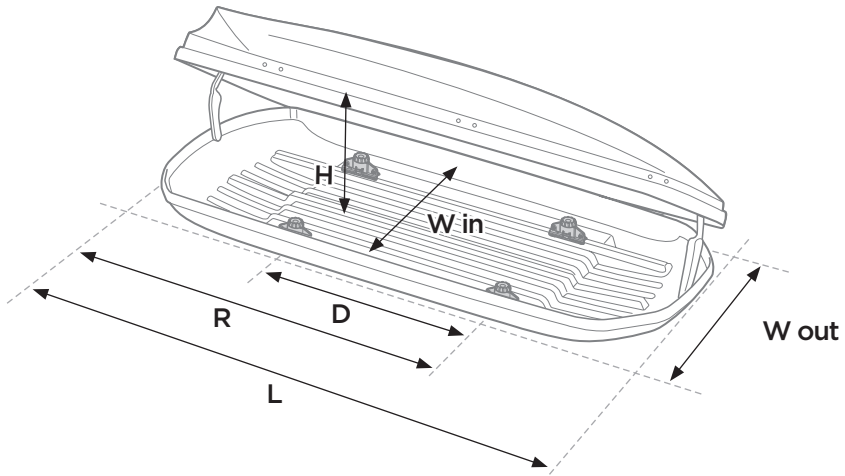

**i**

	Weight	Volume
30 Holiday	12 kg	310 litre
50 Holiday	13 kg	410 litre
60 Alpin	15 kg	420 litre
80 Family	15 kg	420 litre

**i**

**i**

		D Min	D Max	W in	W out	H	L	R Min
<i>30 Holiday</i>	mm	545	955	544	638	359	1914	1182
<i>50 Holiday</i>	mm	545	955	726	825	416	1770	1148
<i>60 Alpin</i>	mm	545	955	604	698	370	2330	1438
<i>80 Family</i>	mm	545	955	687	780	400	1968	1251

1

**i**

2

x4

3

4

ok

Not ok