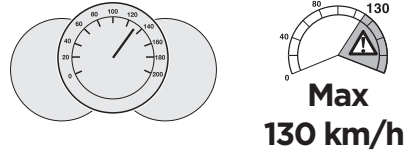

**i**

	Weight	Volume
30 Holiday	12 kg	310 litre
50 Holiday	13 kg	410 litre
60 Alpin	15 kg	420 litre
80 Family	15 kg	420 litre

**i**

**i**

		D Min	D Max	W in	W out	H	L	R Min
<i>30 Holiday</i>	mm	545	955	544	638	359	1914	1182
<i>50 Holiday</i>	mm	545	955	726	825	416	1770	1148
<i>60 Alpin</i>	mm	545	955	604	698	370	2330	1438
<i>80 Family</i>	mm	545	955	687	780	400	1968	1251